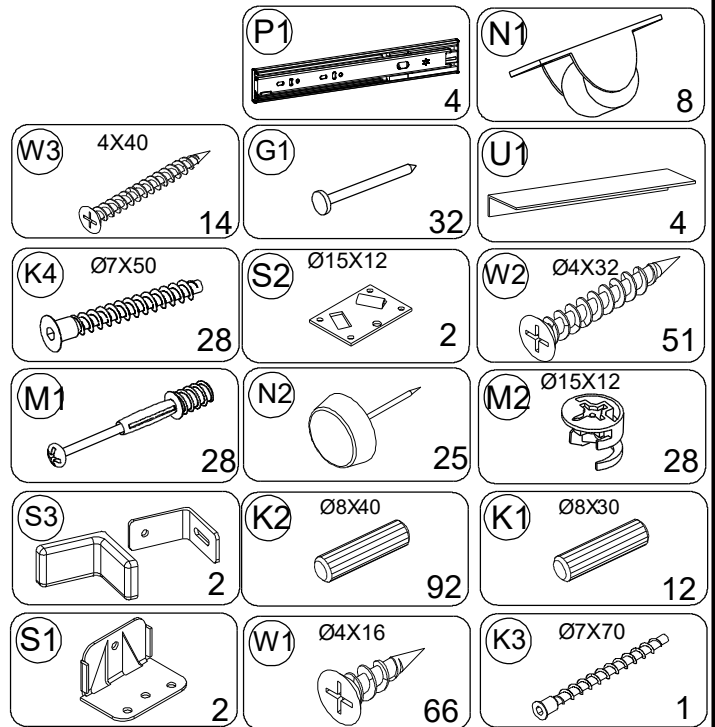

120 min

ID	X	Y	QTY
1	1640/1840	900	1
2	2020	228	2
4	1640/1840	230	1
5	1600/1800	280	1
6	650	260	2
7	630	100	1
8	1564/1764	100	1
9	1200	100	2
10	2003	40	2
11	2003	70	1
13	900	120	2
14	900	630	2

ID	X	Y	QTY
15	310	182	4
16	500	330	2
17	460	80	2
18	496	179	2
19	306	100	4
20	398.6	84	2
21	410	310	2
22	1188	218	2
23	600	120	4
24	1112	146	2
25	580	80	2
26	1148	592	2

4

- (K4) 7X50 2
- (W2) 4X32 5

5

- (M1) 2
- (S2) 1
- (W1) Ø4X16 8
- (W2) 4X32 20
- (S3) 2

6

- (N2) 1
- (W1) Ø4X16 6
- (K3) Ø7X70 1
- (S1) 2

4

7

- W1 Ø4X16 4
- W2 Ø4X32 10
- S2

8

- M1
- M2 Ø15X12 12
- P1 4
- W1 Ø4X16 28
- K4 Ø7X50 4
- U1 2
- K2 Ø8X40 38
- G1 8

5

9

10

6

11